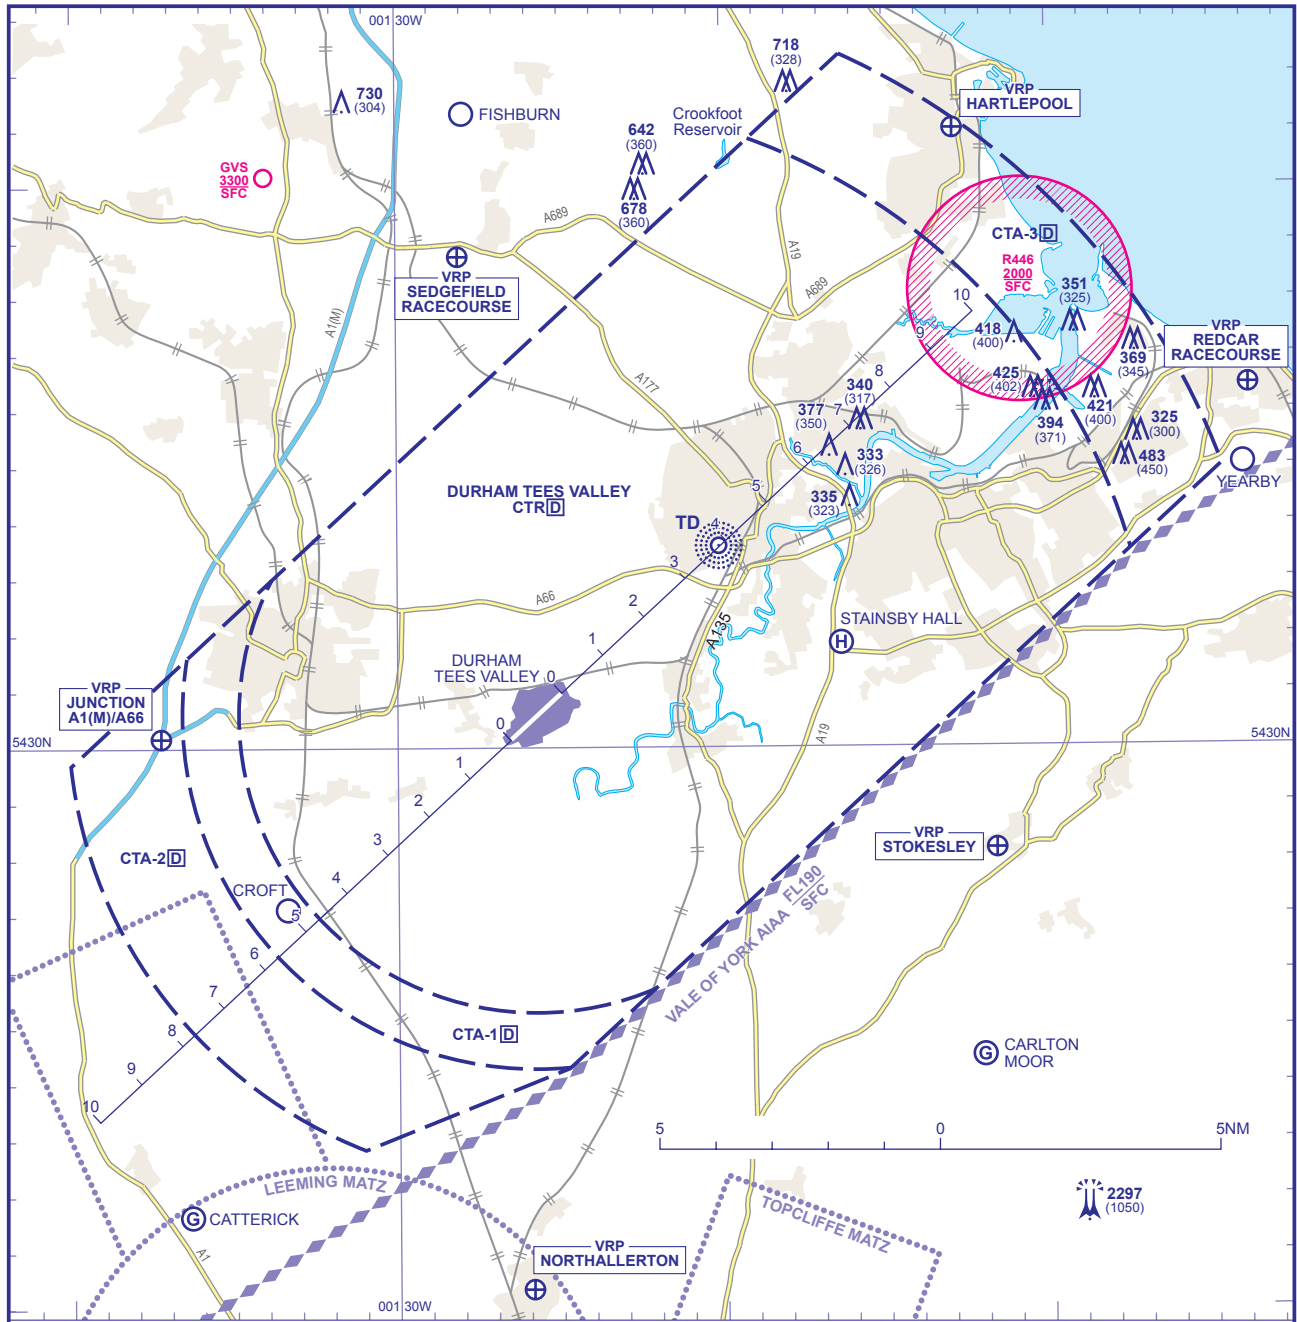

CONTROL ZONE AND CONTROL AREA

DURHAM TEES VALLEY

CHANGE OBSTACLES. CTR & CTA'S REMOVED AND RENUMBERED.

AERO INFO DATE 11 AUG 09

ATS AIRSPACE VERTICAL LIMITS			
DURHAM TEES VALLEY		DURHAM TEES VALLEY	
CTR	(D)	6000 SFC	
CTA-1	(D)	6000 1200	
CTA-2	(D)	6000 1500	
CTA-3	(D)	6000 3000	
LATERAL LIMITS			
See AD 2-EGNV-2-17			